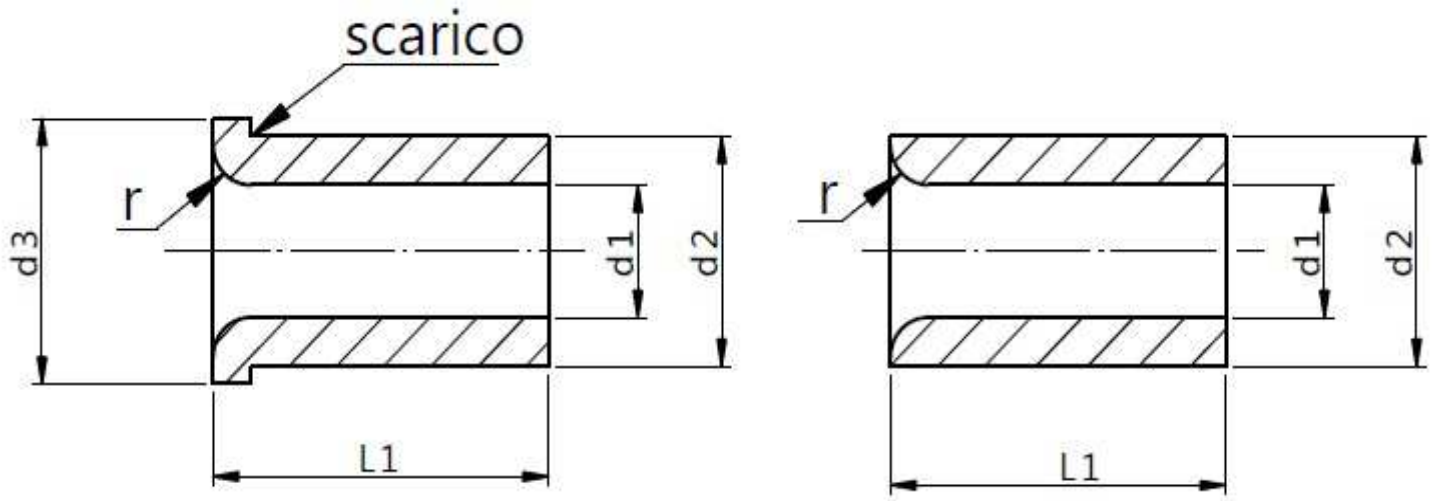

**BUSSOLE DIN 179 E DIN 172 EXTRALUNGHE**  
**DRILL BUSHES DIN 179 AND DIN 172 EXTRA LONG SIZE**

Mat.: 16 Cr Ni 4

<b>d1 F7</b>	<b>d2 n6</b>	<b>d3 n6</b>	<b>L1</b>	<b>DIN 179</b>	<b>DIN 172</b>
Ø 2,7 – 2,75 – 3,0 – 3,25	6	9	16	√	√
Ø 3,4 – 3,5 – 3,75 – 4,0	7	10	16	√	√
Ø 4,1 – 4,25 – 4,5 – 4,75 – 5,0	8	11	16	√	√
Ø 5,1 – 5,25 – 5,5 – 5,75 – 6,0	10	13	20	√	√
Ø 6,1 – 6,25 – 6,5 – 6,75	12	15	20	√	√
Ø 7,0 – 7,25 – 7,5 – 7,75 – 8,0	12	15	20	√	√
Ø 8,1 – 8,25 – 8,5 – 8,75	15	18	25	√	√
Ø 9,0 – 9,25 – 9,5 – 9,75 – 10,0	15	18	25	√	√
Ø 10,1 – 10,5 – 11,0 – 11,5 - 12	18	22	25	√	√
Ø 12,1 - 12,5 – 13 – 13,5	22	26	36	√	√
Ø 14,0 – 14,5 – 15,0	22	26	36	√	√
Ø 15,25 – 15,5 – 16,0 – 16,5	26	30	36	√	√
Ø 17,0 – 17,5 – 18,0	26	30	36	√	√