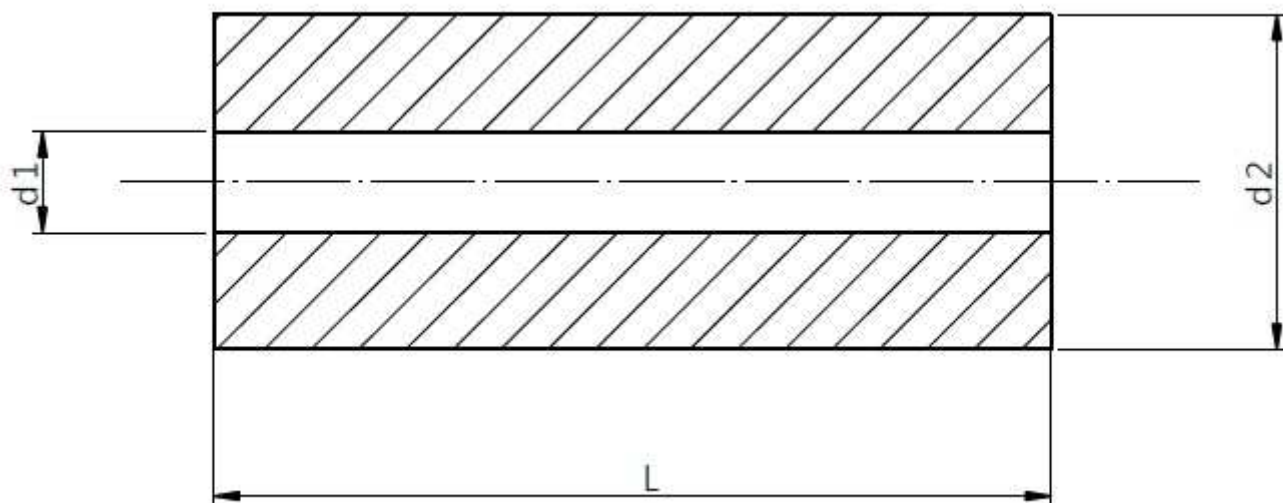

BARRE IN ELASTOMERO
ELASTOMER BARS

90 SHORE A: arancio/orange

82 SHORE A: giallo/yellow

92 SHORE A: rosso/red

94 SHORE A: verde/green

D2	d1	L	90 SHORE A	82 SHORE A	92 SHORE A	94 SHORE A	
16	6,5	250	√	√	√	√	
20	8,5	250	√	√	√	√	
25	10,5	250	√	√	√	√	
32	13,5	500	√	√	√	√	
40	13,5	500	√	√	√	√	
50	17,0	500	√	√	√	√	
63	17,0	500	√	√	√	√	
80	21,0	500	√	√	√	√	
100	21,0	500	√	√	√	√	
125	27,0	500	√	√	√	√	
				type adipol®	type ultraflex®		