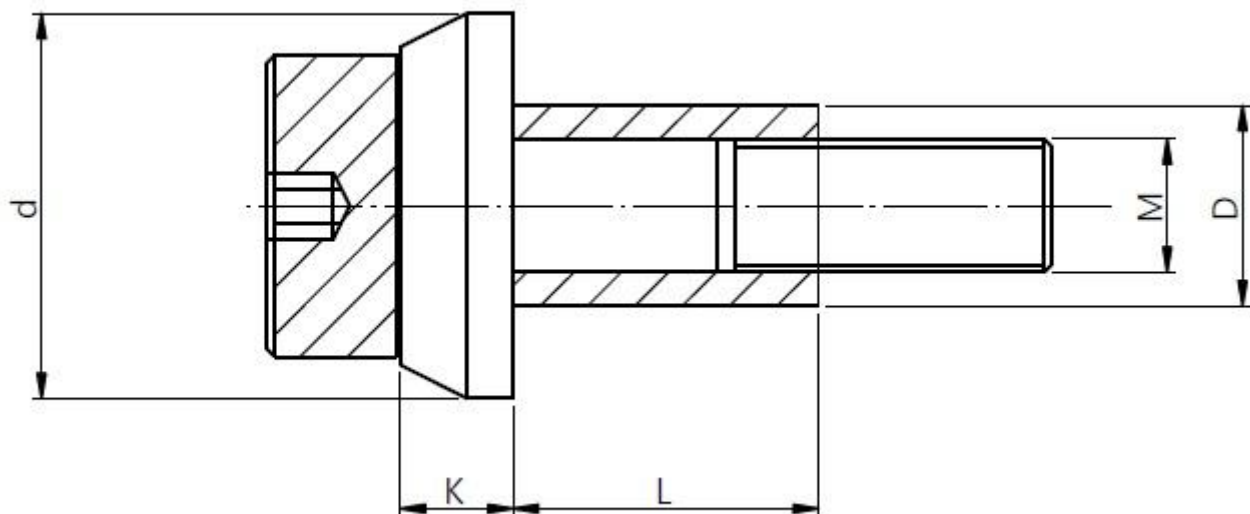

VITI A COLLETTO CON DISTANZIALE RETTIFICATO SHOULDER SCREWS WITH GROUND SPACER

Mat.: ISO 12.9

K	6	6,5	7,5	9	11
d	15	19	23	27	34
D h7	10	12,5	15	17,5	23
M	M6	M8	M10	M12	M16
L ± 0,05 mm					
15	√				
20	√	√	√		
25	√	√	√		
30	√	√	√	√	
35	√	√	√	√	
40	√	√	√	√	√
45	√	√	√	√	√
50	√	√	√	√	√
55	√	√	√	√	√
60	√	√	√	√	√
65	√	√	√	√	√
70	√	√	√	√	√
80	√	√	√	√	√
90	√	√	√	√	√
100	√	√	√	√	√
110	√	√	√	√	√
120		√	√	√	√
140		√	√	√	√
150			√	√	√
160			√	√	√
180			√	√	√
200			√	√	√
220				√	√
230					√